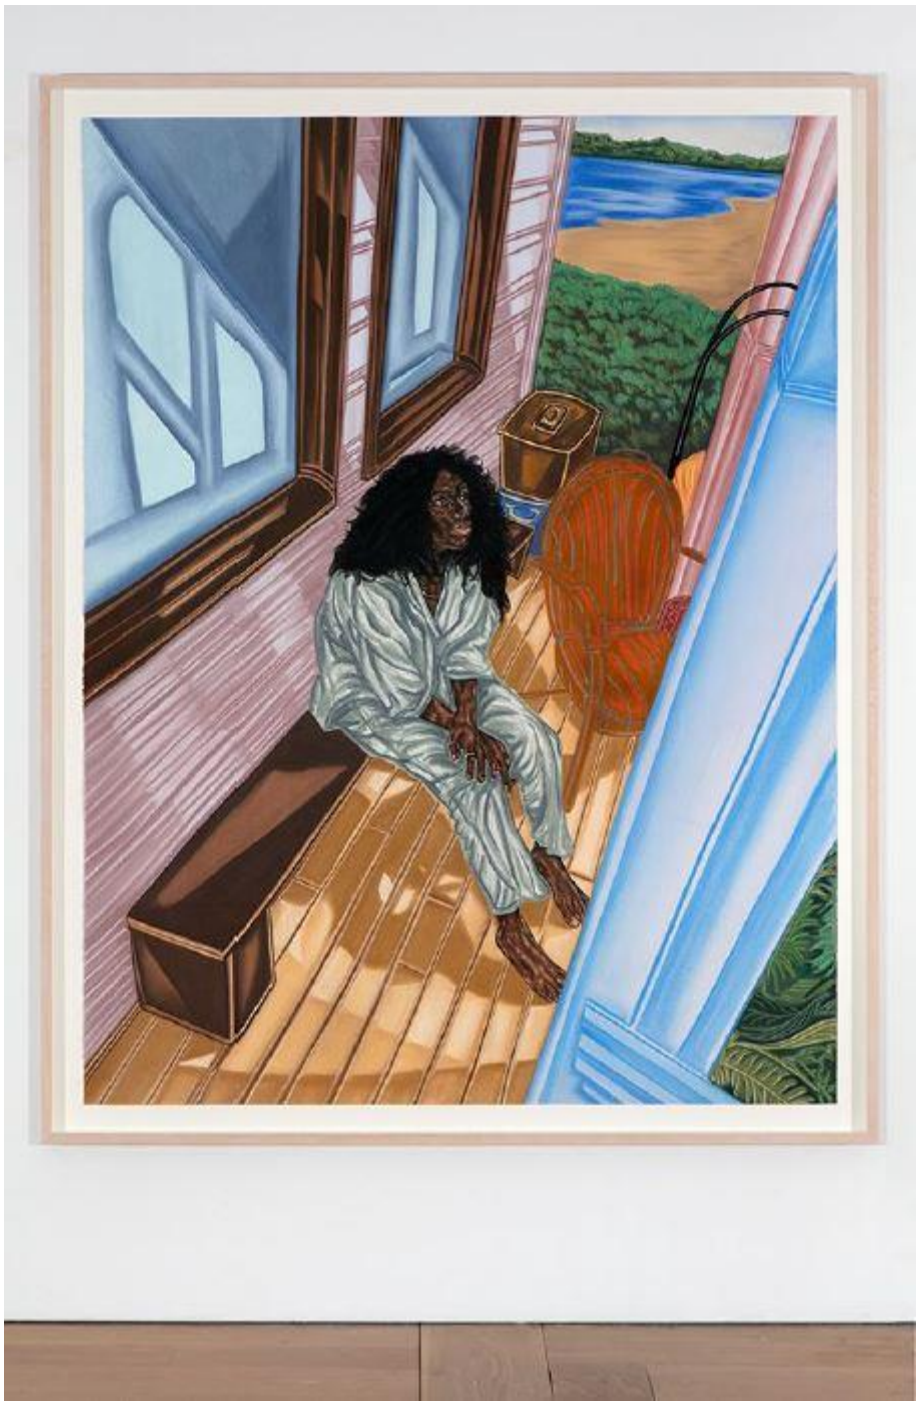

PULSE

Katherine Bradford

Heidi Hahn

Ronald Jackson

Hayv Kahraman

Toyin Ojih Odutola

Aaron Wrinkle

Katherine Bradford

Heidi Hahn

Heidi Hahn
The Future IS Elsewhere (If It Breaks Your Heart) #6, 2017
Oil on canvas
60 x 44 inches

Heidi Hahn, *The Same Kind of Story Told Backwards 1*, 2017, oil on canvas, 58 x 56 inches

Ronald Jackson

Hayv Kahraman

مجلس السهر
الذي اسود
الوجوه
لنور القمر

في رمضان

سفتي كئيبه فحيم بالظلمة العوافد منقلب السهر
الانوار ابق سهر الداس منقلا عن طرف نهمهم
الذي حجاج بلادهم عن طرف غير قاسوس

Toyin Odutola

Aaron Wrinkle