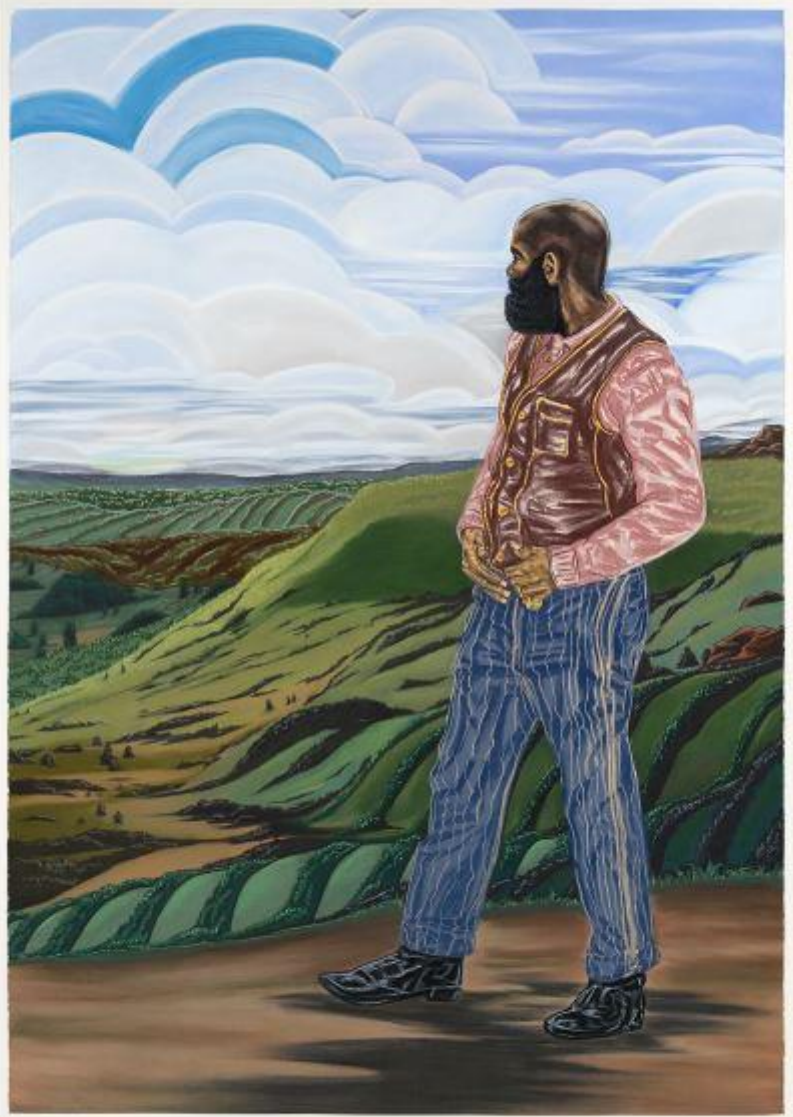

PULSE

Katherine Bradford

Heidi Hahn

Ronald Jackson

Hayv Kahraman

Toyin Ojih Odutola

Aaron Wrinkle

Katherine Bradford

Heidi Hahn

Heidi Hahn
The Future IS Elsewhere (If It Breaks Your Heart) #6, 2017
Oil on canvas
60 x 44 inches

Heidi Hahn, *The Same Kind of Story Told Backwards 1*, 2017, oil on canvas, 58 x 56 inches

Ronald Jackson

Hayv Kahraman

مجلس السهر
الذي اسود
الوجوه
لنور القمر

في رمضان

سفتي كئيبه فحيم بالظلمة العوافد منقلب السهر
الانوار ابق سهر الداس منقلا عن طرف نهمهم
الذي حجاج بلادهم عن طرف غير قاسوس

Toyin Odutola

Aaron Wrinkle