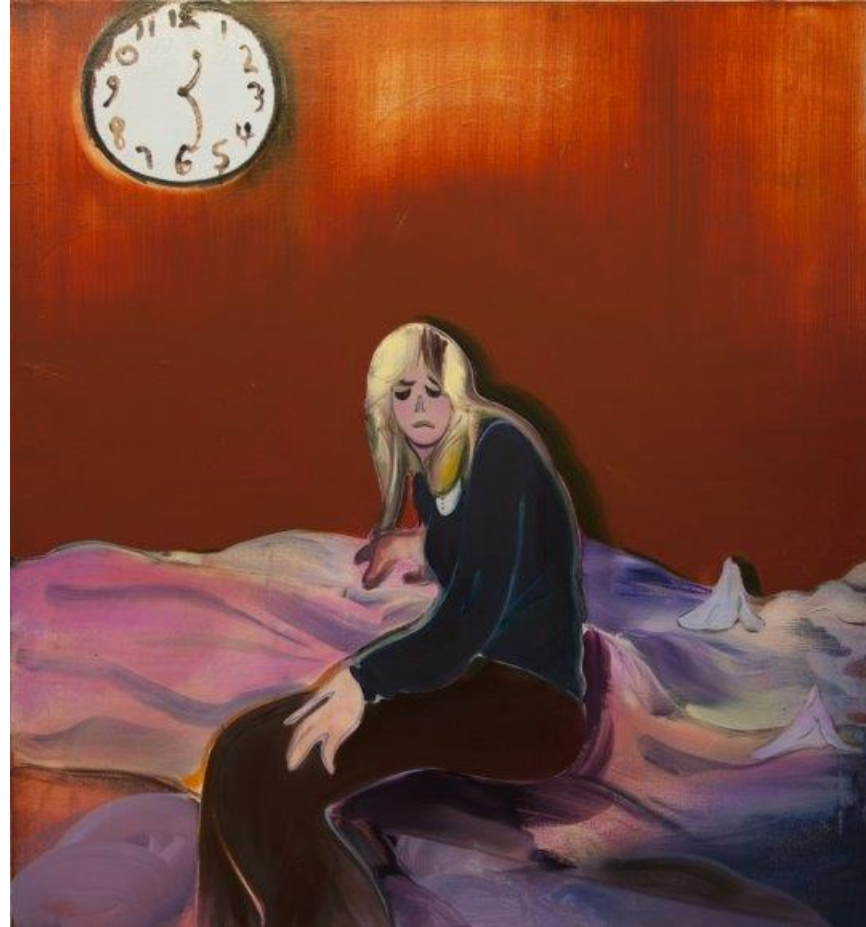

PULSE

Katherine Bradford

Heidi Hahn

Ronald Jackson

Hayv Kahraman

Toyin Ojih Odutola

Aaron Wrinkle

Katherine Bradford

Heidi Hahn

Heidi Hahn
The Future IS Elsewhere (If It Breaks Your Heart) #6, 2017
Oil on canvas
60 x 44 inches

Heidi Hahn, *The Same Kind of Story Told Backwards 1*, 2017, oil on canvas, 58 x 56 inches

Ronald Jackson

Hayv Kahraman

مجلس السهر
الذي اسود
الوجوه
لنور القمر

في رمضان

سفتي كئيبه فحيم بالظلمة العوافد منقلب السهر
الانوار ابق سهر الداس منقلا عن طرف نهمهم
الذي حجاج بلادهم عن طرف غير قاسوس

Toyin Odutola

Aaron Wrinkle